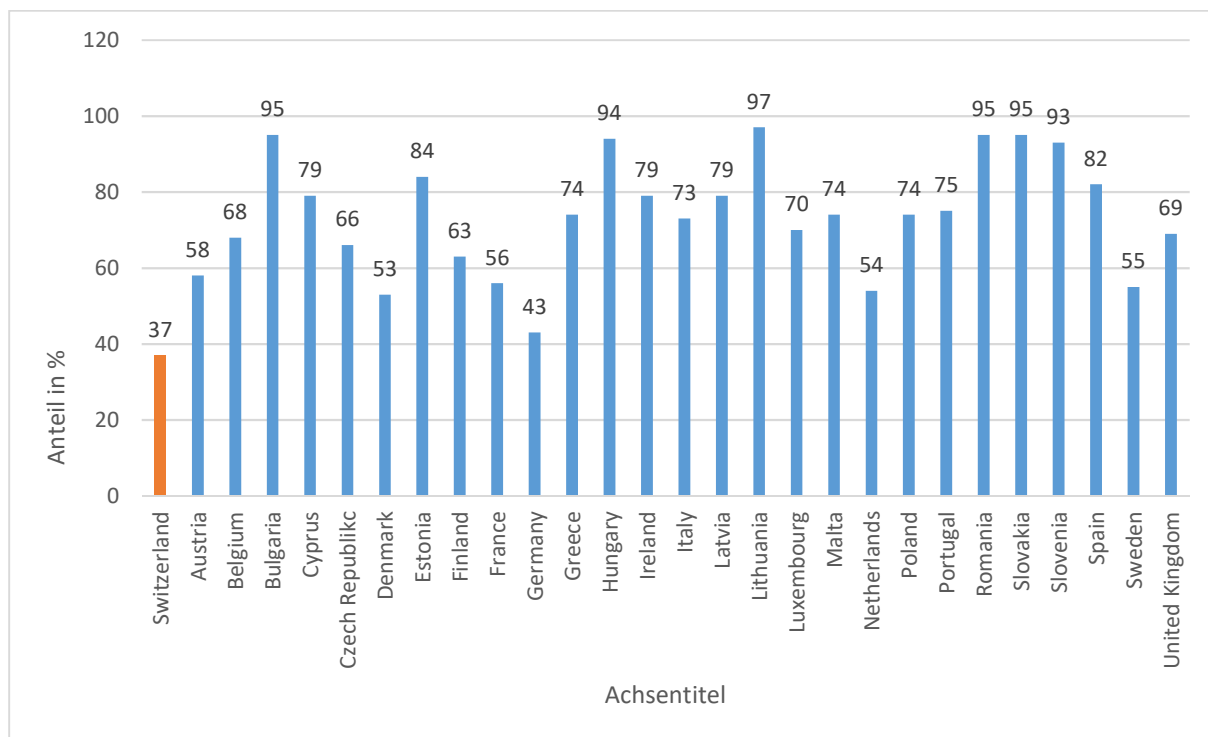

## Wohneigentumsquoten Schweiz – EU (2008)

Quelle: Bundesamt für Wohnungswesen

01.01.2018/se