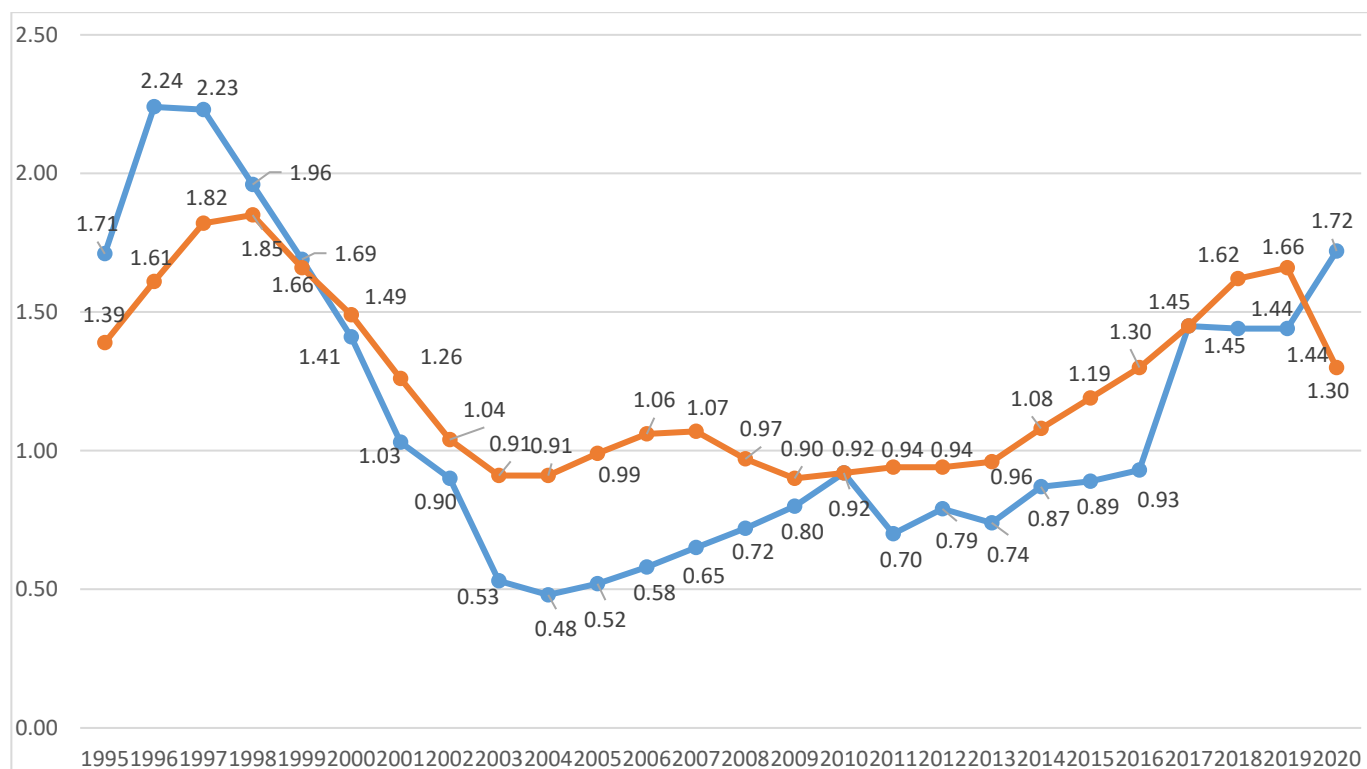

# Leerwohnungsziffer im Kanton Schwyz 1995 – 2020

(Stand jeweils 1. Juni)

Quelle: Bundesamt für Statistik

01.01.2021/se