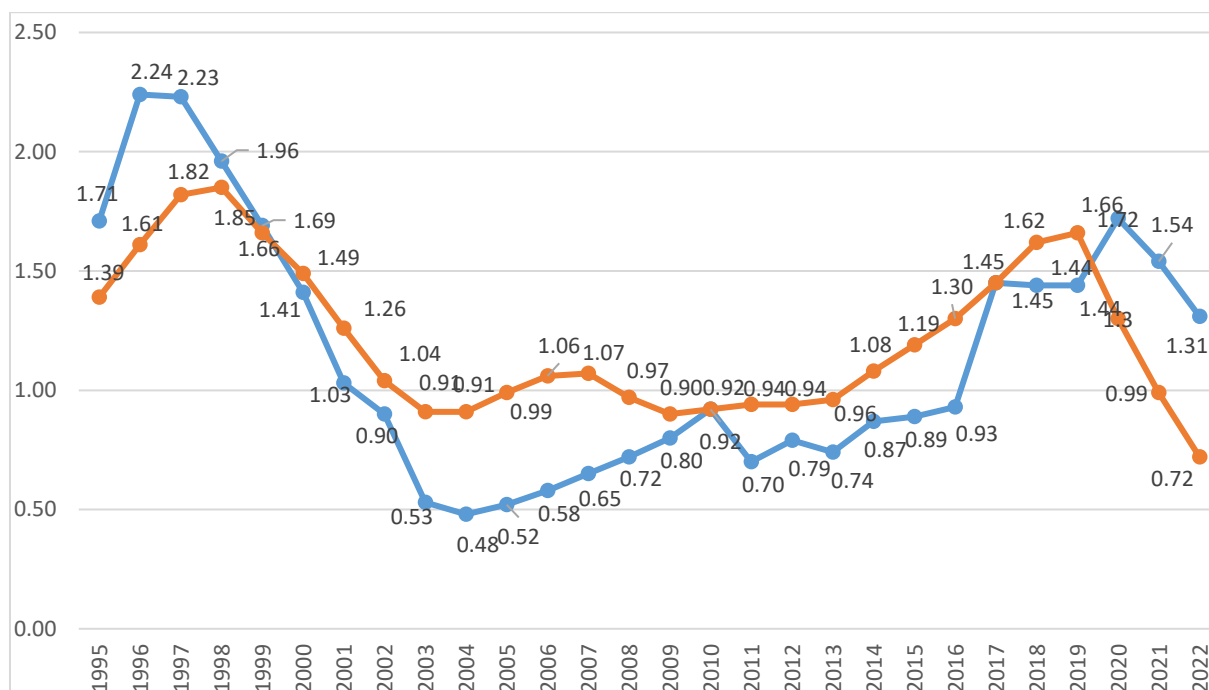

# Leerwohnungsziffer im Kanton Schwyz 1995 – 2022

(Stand jeweils 1. Juni)

Quelle: Bundesamt für Statistik

01.01.2023/se