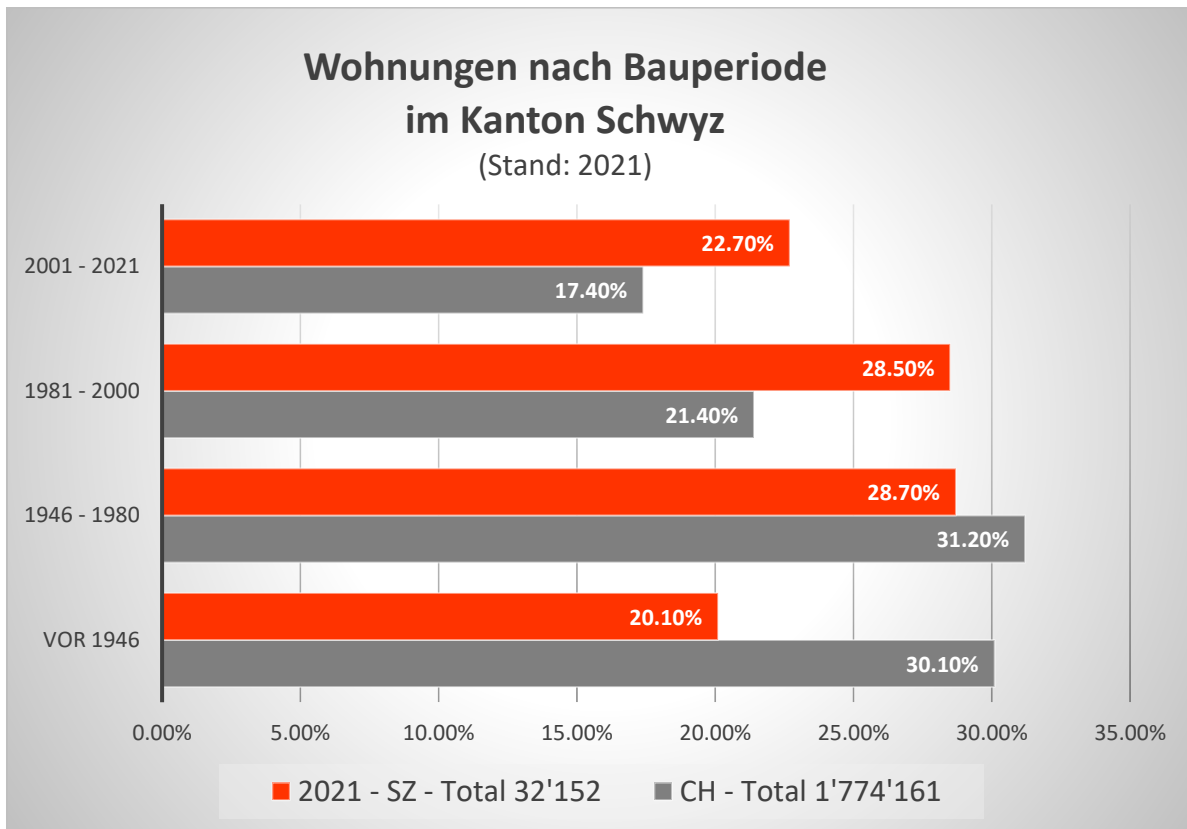

# Zahlen & Fakten – zum Schwyzer Wohneigentum

Die Nutzung der in diesem Zahlenspiegel veröffentlichten Daten erfolgt auf eigenes Risiko. Die Daten haben rein informativen Charakter.

Weitere Zahlen & Fakten zum Schwyzer Wohneigentum finden Sie auf [www.hev-sz.ch](http://www.hev-sz.ch)