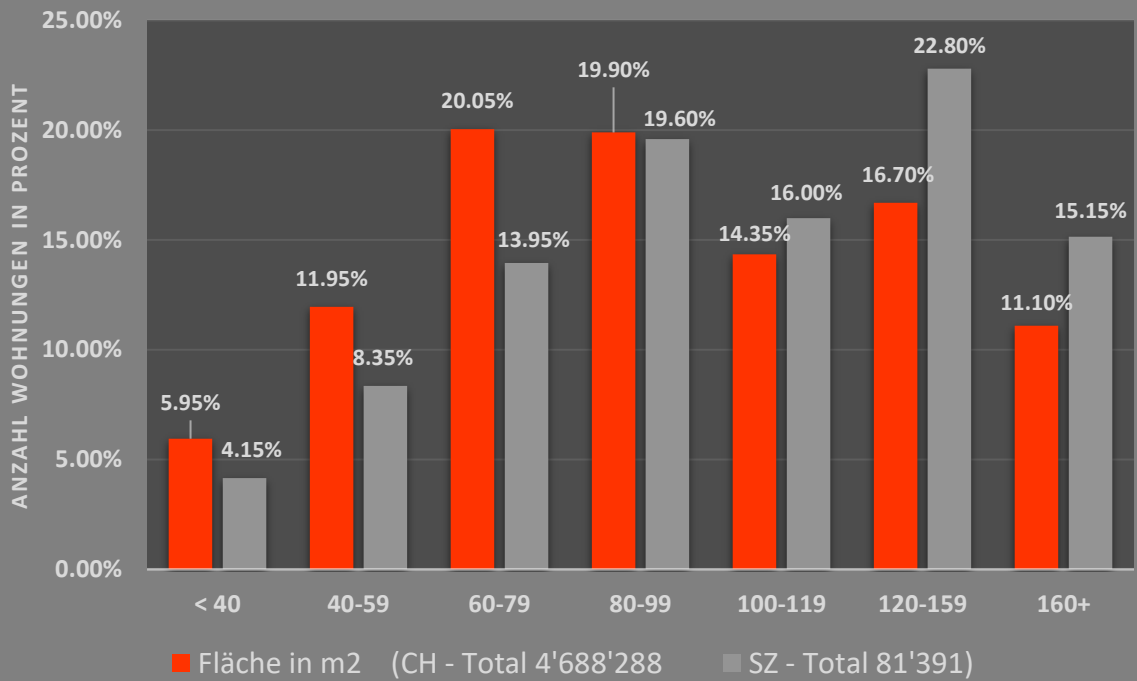

Wohnungen nach Flächen im Kanton Schwyz (Stand: 2021)

Quelle: Bundesamt für Statistik