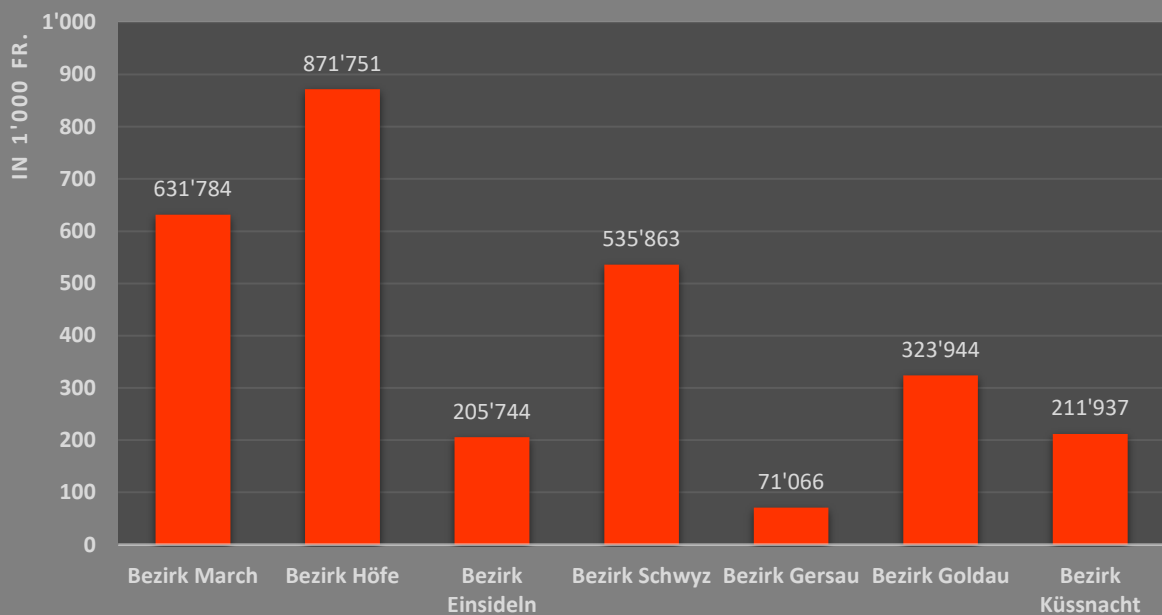

Total der verurkundeten Handänderungen im Jahr 2021 in den Bezirken Total (in 1'000): CHF 2'852'089

Quelle: Kanton Schwyz / Statistik