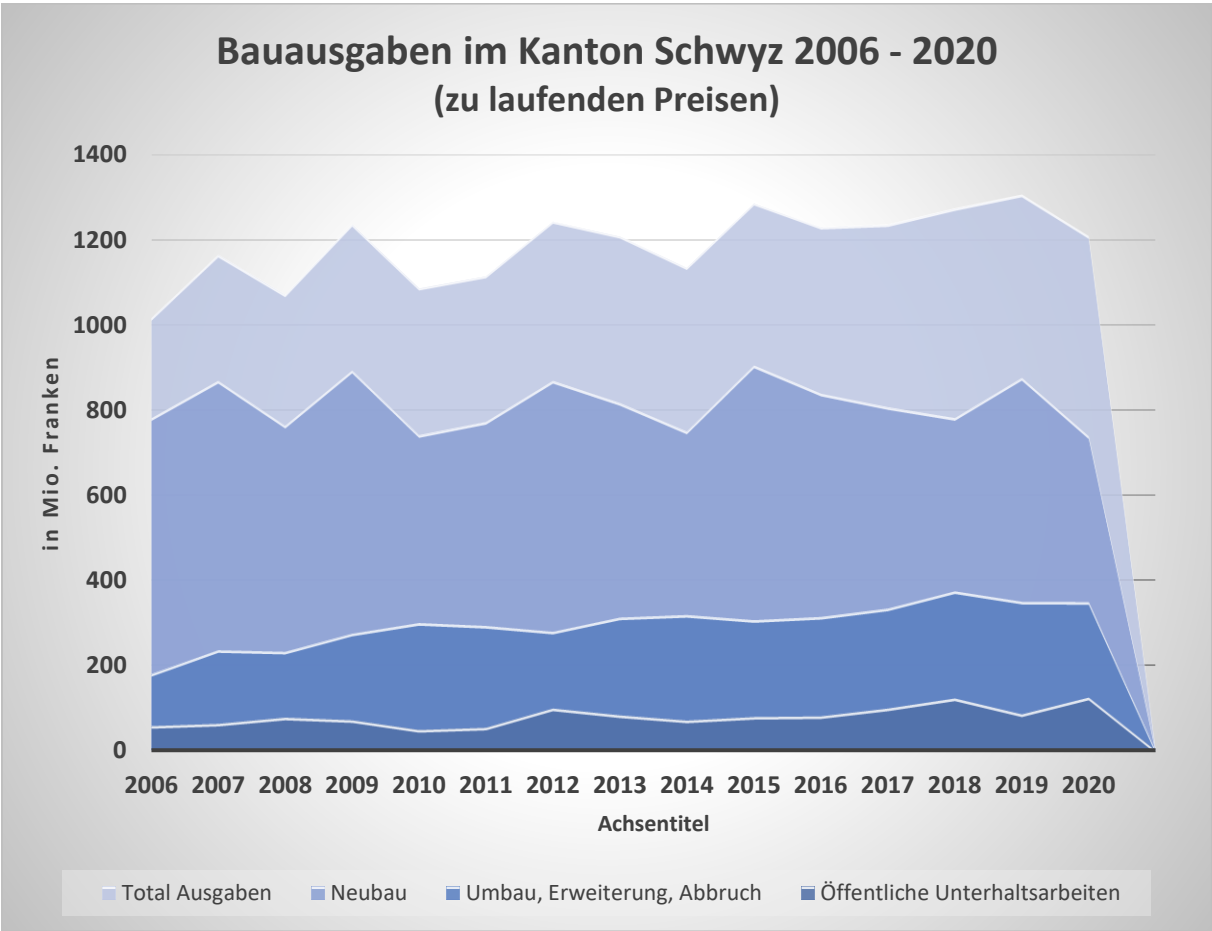

Quelle: Bundesamt für Statistik