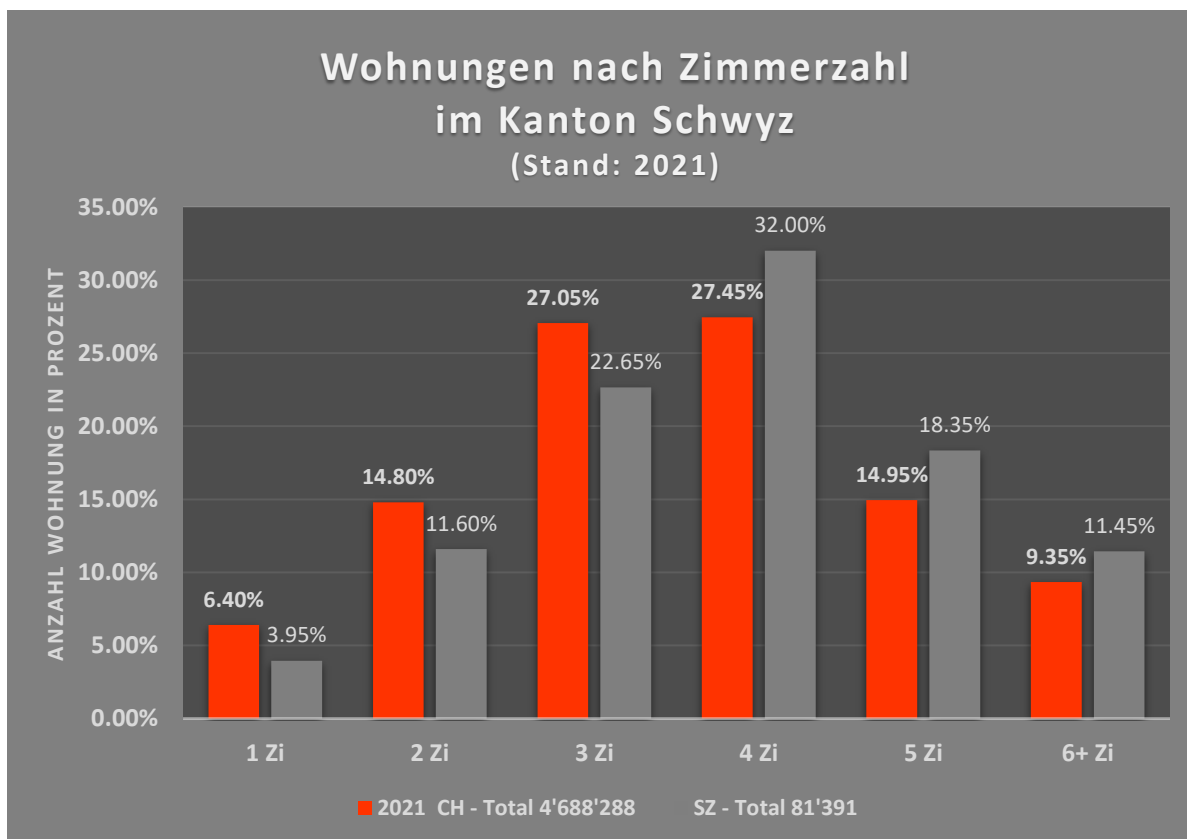

# Zahlen & Fakten – zum Schwyzer Wohneigentum

Die Nutzung der in diesem Zahlenspiegel veröffentlichten Daten erfolgt auf eigenes Risiko. Die Daten haben rein informativen Charakter.

Weitere Zahlen & Fakten zum Schwyzer Wohneigentum finden Sie auf [www.hev-sz.ch](http://www.hev-sz.ch)

Quelle: Bundesamt für Statistik

Quelle: Bundesamt für Statistik