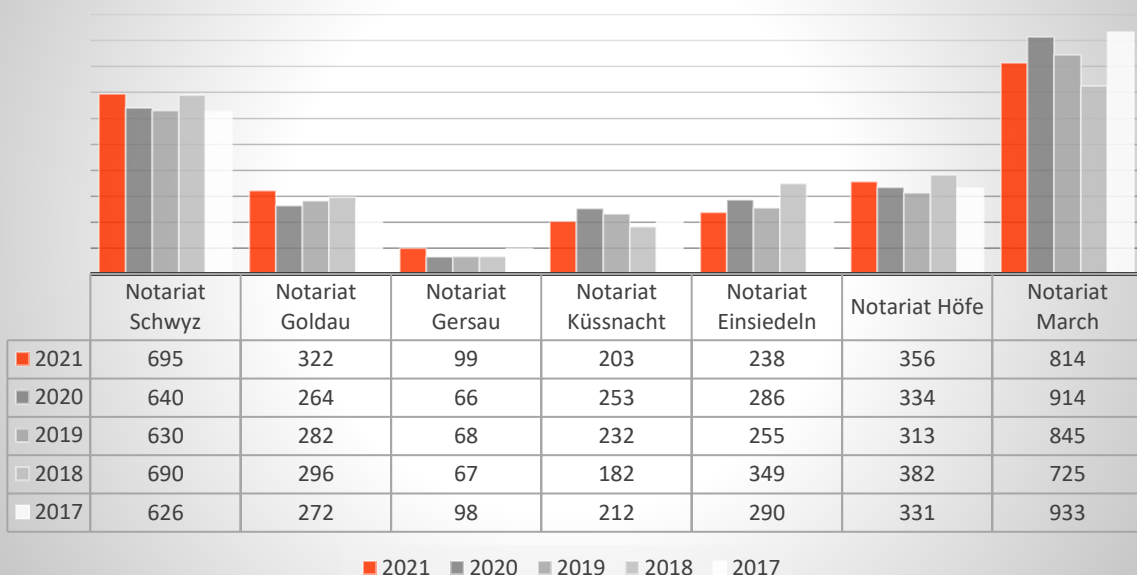

Anzahl verurkundete Handänderungen in den Bezirken in den Jahren 2017-2021

Quelle: Kanton Schwyz / Statistik